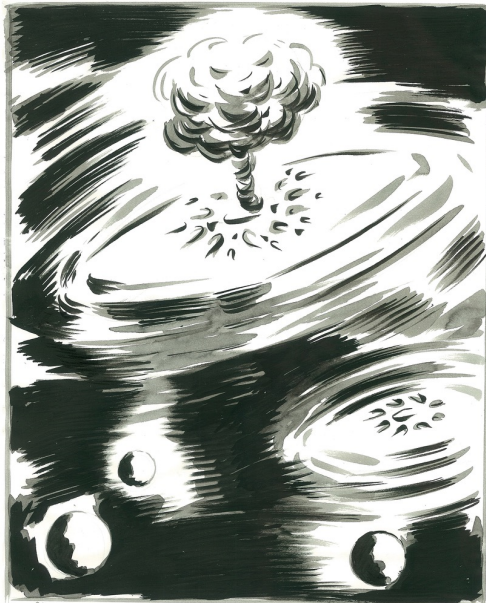

Fin de raza

2020

Dibujo a tinta, acuarela y rotulador

40,2 x 29,6 cm

260259

ORIGEN Y FIN DEL UNIVERSO: DEL BIG BANG AL GRAN BOOMM.

El Roto

Origen y fin del universo: del Big Bang al gran Boom.