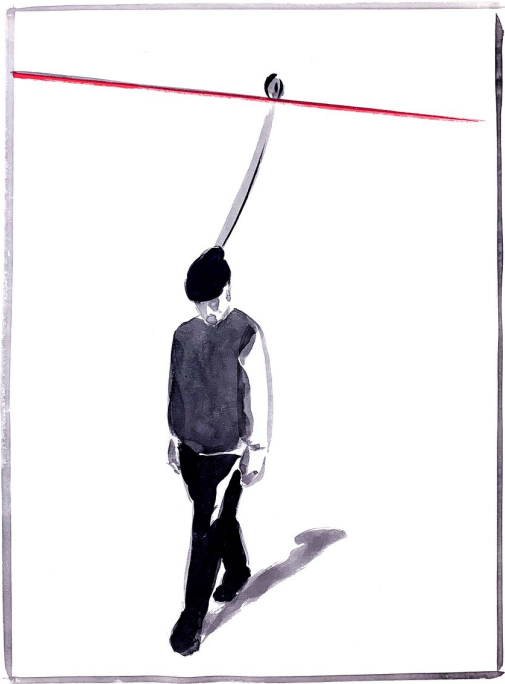

El Roto

2020

Dibujo a tinta, acuarela y rotulador

40,2 x 29,6 cm

260269