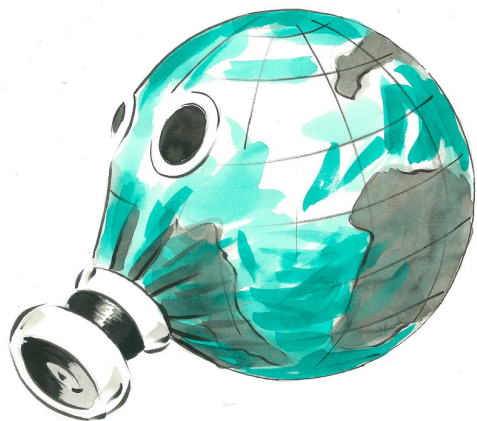

El Roto

*En público exhibían la biblia, pero en
privado adoraban al pentágono*

2020

Dibujo a tinta, acuarela y rotulador

40,2 x 29,6 cm

260243

ASFIXIA