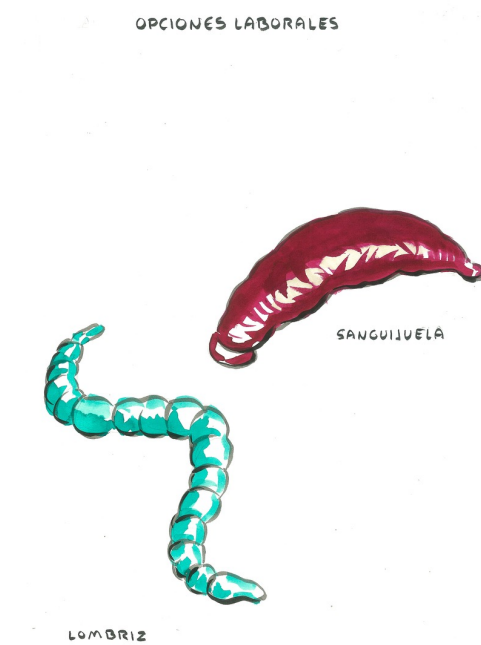

40,2 x 29,6 cm

260229

El Roto

Hacia un futuro mejor

2020

Dibujo a tinta, acuarela y rotulador

40,2 x 29,6 cm

260230

El Roto

Opciones Laborales Lombriz

Sanguijuela

2020

Dibujo a tinta, acuarela y rotulador

40,2 x 29,6 cm

260231

El Roto