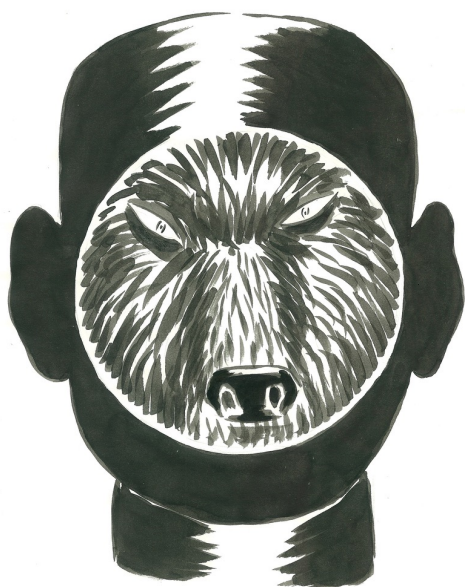

El Roto

Nihilismo

2020

Dibujo a tinta, acuarela y rotulador

40,2 x 29,6 cm

260212

HATER

El Roto