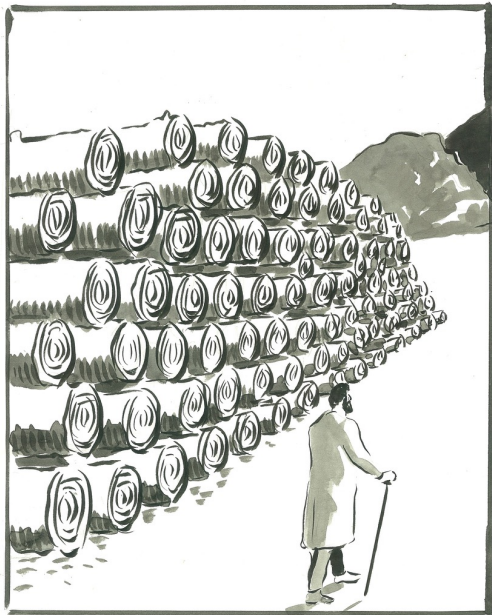

UN PASEO POR EL BOSQUE

El Roto

Un paseo por el bosque

2020

Dibujo a tinta, acuarela y rotulador

40,2 x 29,6 cm

260245