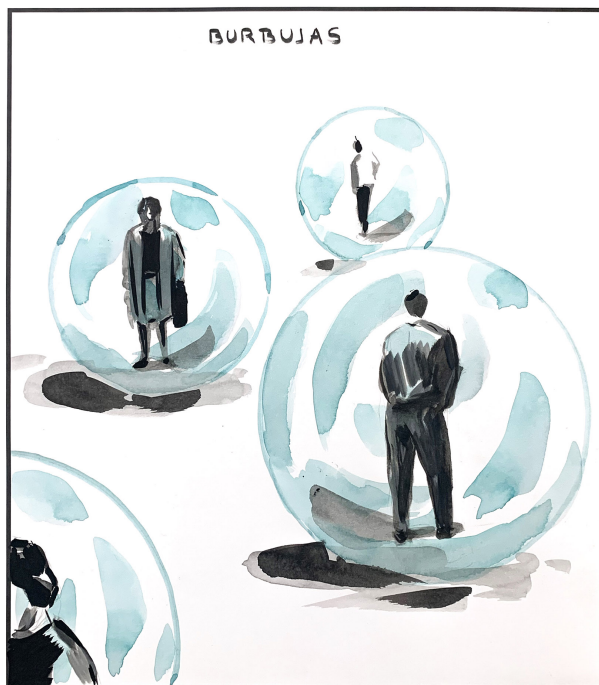

El Roto

Burbujas

2020

Dibujo a tinta, acuarela y rotulador

33,9 x 30,5 cm

260270