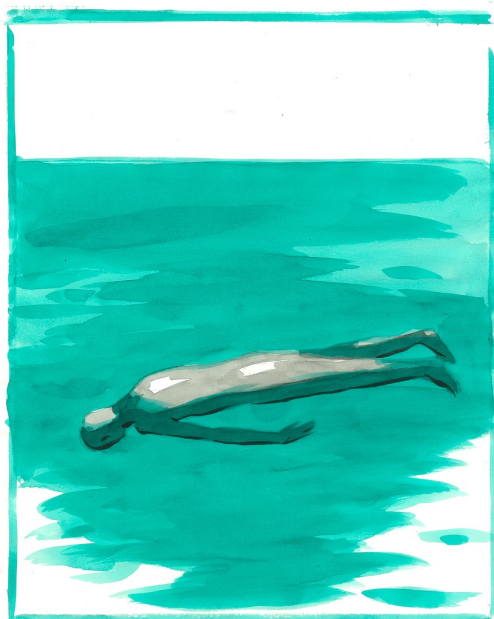

40,2 x 29,6 cm

260203

MULTITUD CAMINANDO DE ESPALDAS PARA NO VER A
DONDE LOS LLEVAN.

El Roto

Multitud caminando de espaldas para no ver a donde los llevan.

2020

Dibujo a tinta, acuarela y rotulador

40,2 x 29,6 cm

40,2 x 29,6 cm

260218

TAPARON A LOS AHOGADOS CON TELA ASFÁLTICA PARA QUE PARECIERE CHAPAPOTE.

El Roto

Taparon a los ahogados con la tela asfáltica para que pareciese chapapote

2020

Dibujo a tinta, acuarela y rotulador

40,2 x 29,6 cm

260219

"¡COBRADLES EL AGUA A LOS AHOGADOS!" EXIGÍAN
LOS BANQUEROS.

El Roto

*"¡Cobradles el agua a los ahogados!"
Exigían los banqueros*

2020

Dibujo a tinta, acuarela y rotulador

40,2 x 29,6 cm