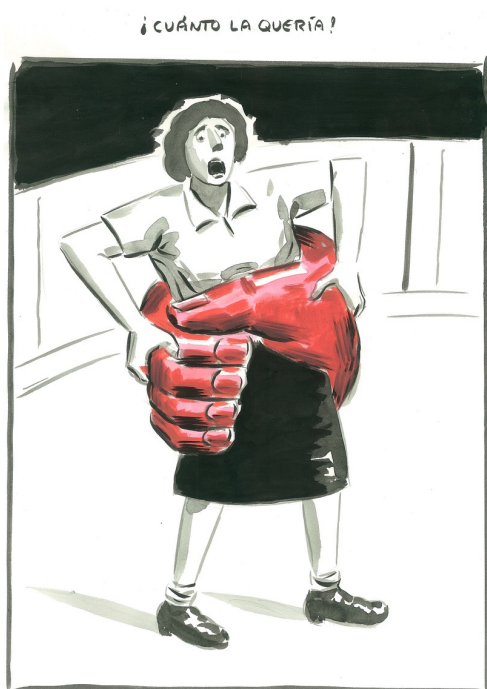

El Roto

Opciones Laborales Lombriz

Sanguijuela

2020

Dibujo a tinta, acuarela y rotulador

40,2 x 29,6 cm

260231

El Roto