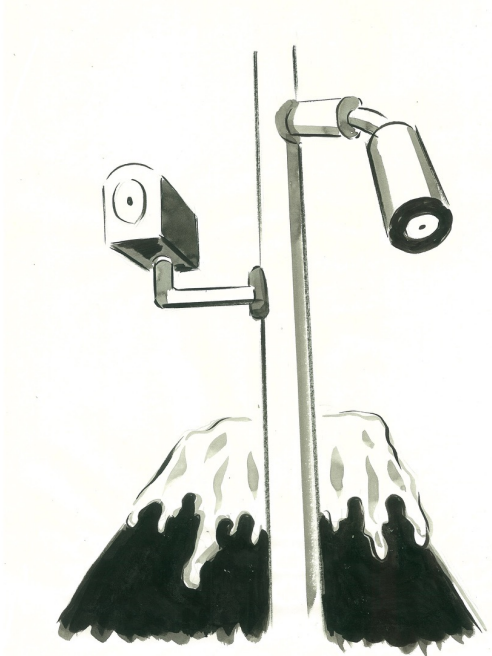

El Roto

El ojo de Dios (Museo Británico)

2020

Dibujo a tinta, acuarela y rotulador

29,6 x 40,2 cm

260200

El Roto

El falso profeta

2020

Dibujo a tinta, acuarela y rotulador

40,2 x 29,6 cm

260201

LOS FAROS A LA DERIVA INDICABAN ALGO...

El Roto

Los faros a la deriva indicaban algo...

2020

Dibujo a tinta, acuarela y rotulador

40,2 x 29,6 cm

260202

CÁMARAS INSOMNES VIGILABAN A HOMBRES DORMIDOS.

El Roto

Cámaras insomnes vigilaban a hombres dormidos

2020

Dibujo a tinta, acuarela y rotulador

MIRÉ EN MI INTERIOR Y VI UN LARGO TÚNEL Y AL FONDO UNA FIGURA QUE ME LLAMABA: "BIENVENIDO A INTERNET" ME DIJO.

El Roto

Miré en mi interior vi un largo túnel y al fondo una figura que me llamaba: "Bienvenido a Internet" Me dijo