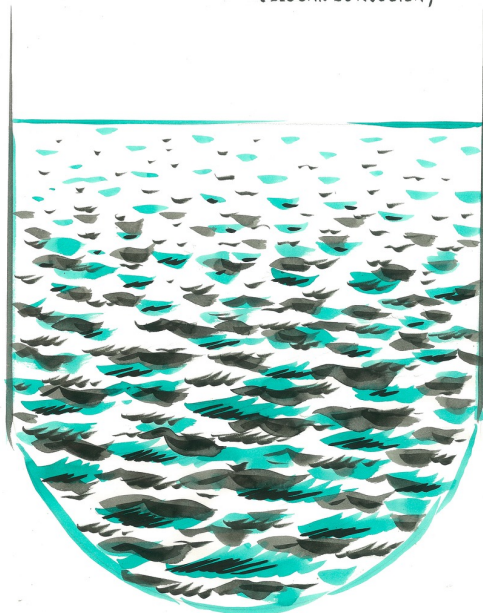

El Roto

*"¡Cobradles el agua a los ahogados!"
Exigían los banqueros*

2020

Dibujo a tinta, acuarela y rotulador

40,2 x 29,6 cm

260220

"¡AL FONDO HAY SITIO!"
(SLOGAN DE ACOGIDA)