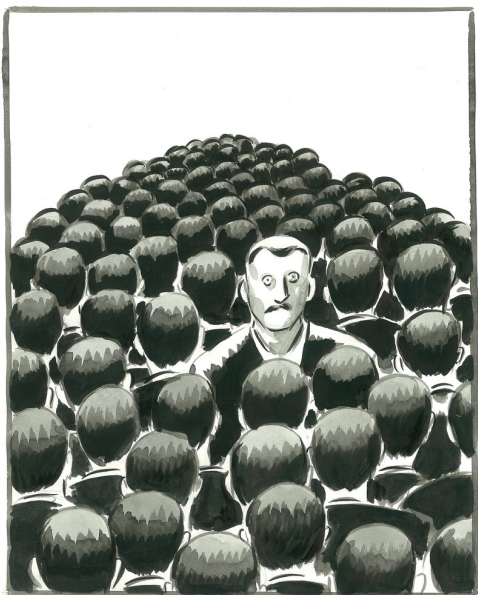

Dibujo a tinta, acuarela y rotulador

40,2 x 29,6 cm

260202

CÁMARAS INSOMNES VIGILABAN A HOMBRES DORMIDOS.

El Roto

Cámaras insomnes vigilaban a hombres dormidos

2020

Dibujo a tinta, acuarela y rotulador

40,2 x 29,6 cm

260203

MULTITUD CAMINANDO DE ESPALDAS PARA NO VER A
DONDE LOS LLEVAN.

El Roto

Multitud caminando de espaldas para no ver a donde los llevan.

2020

Dibujo a tinta, acuarela y rotulador

40,2 x 29,6 cm

MIRÉ EN MI INTERIOR Y VI UN LARGO TÚNEL Y AL FONDO UNA FIGURA QUE ME LLAMABA: "BIENVENIDO A INTERNET" ME DIJO.

El Roto

Miré en mi interior vi un largo túnel y al fondo una figura que me llamaba: "Bienvenido a Internet" Me dijo